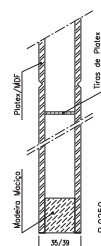

Modelo IC 950

Ref.ª 35mm

AGLOMERADO

PLATEX

ALVEOLAR

Ref.ª 39mm

AGLOMERADO

PLATEX

ALVEOLAR

Ref.ª 45mm

Ref.ª 19mm

Ref.ª 45mm Blindada

Ref.ª 16mm

Ref.ª 25/29mm

BF 1V

BF 3V