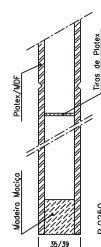

Modelo IC 950

Ref.ª 35mm

AGLOMERADO

PLATEX

ALVEOLAR

Ref.ª 39mm

AGLOMERADO

PLATEX

ALVEOLAR

Ref.ª 45mm

Ref.ª 19mm

Ref.ª 45mm Blindada

Ref.ª 16mm

Ref.ª 25/29mm

BF 1V

BF 3V