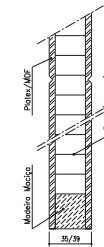

Modelo IC 950

Ref.ª 35mm

AGLOMERADO

PLATEX

ALVEOLAR

Ref.ª 39mm

AGLOMERADO

PLATEX

ALVEOLAR

Ref.ª 45mm

Ref.ª 19mm

Ref.ª 45mm Blindada

Ref.ª 16mm

Ref.ª 25/29mm

BF 1V

BF 3V